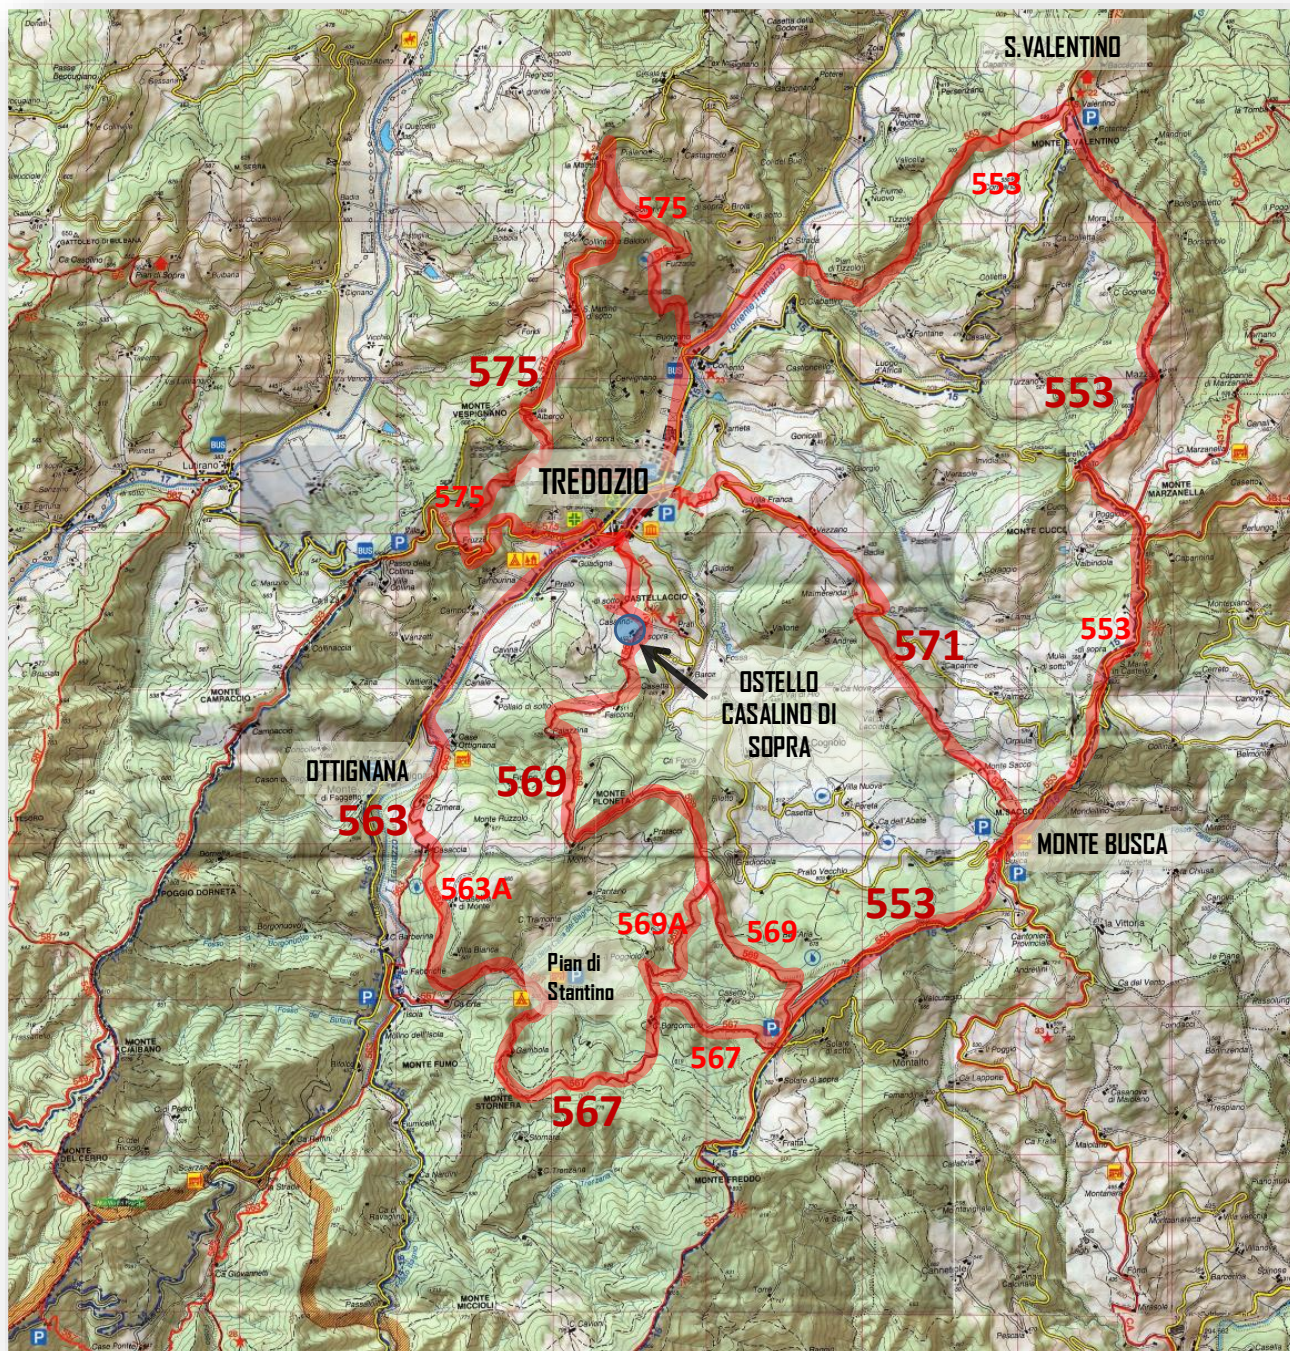

ESCURSIONI MEDIE AD ANELLO

con partenza dall'Ostello Casalino di Sopra

ANELLO 553/571 12 km

Ostello Casalino di Sopra/Trezzano Sempione/Pieve di San Valentino/Monte Busca/Trezzano Sempione/Ostello Casalino di Sopra

ANELLO 575 6 km

Ostello Casalino di Sopra/Trezzano Sempione/Collinaccia/Trezzano Sempione/Ostello Casalino di Sopra

ANELLO 569/553/571 10 km

Ostello Casalino di Sopra/Agriturismo Cà de Monti/Monte Busca/Trezzano Sempione/Ostello Casalino di Sopra

ANELLO 563/567/569A/569 10 km

Ostello Casalino di Sopra/Ottignana/Agriturismo Pian di Stantino/Agriturismo Cà de Monti/Ostello Casalino di Sopra